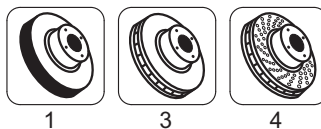

Part No. Ref. Nr. Réf. No. Ref. No. Rif. N.						1 3 4 6 7 9	
MDC6	227	10.8	45.8	9	04/06	1	FIAT, SEAT, ZASTAVA
MDC21	281	9.5	73.2	8.4	05/09	1	VOLVO
MDC75	213	9.5	61.1	8.6	04/04	1	ROVER
MDC198	239	12	35	10	04/05	1	SEAT, VOLKSWAGEN, VOLKSWAGEN (FAW), VOLKSWAGEN (SVW)
MDC222	252	24	53.5	22	06/06	3	OPEL, RENAULT, VAUXHALL
MDC247	239	10	38.6	8	04/05	1	SEAT, VOLKSWAGEN
MDC266	236	12.5	41	9.7	04/07	1	HOLDEN, OPEL, VAUXHALL
MDC290	278	24	70	22	06/06	3	RENAULT
MDC293	247	10	34	8	04/06	1	CITROËN, DALLAS, PEUGEOT, WULING
MDC297	238	12	41	10.5	04/06	1	DACIA, LADA, NISSAN, RENAULT
MDC322	236	20	41	17	06/07	3	CHEVROLET, DAEWOO, FSO, HOLDEN, OPEL, VAUXHALL, ZAZ
MDC338	266	10	27	8	04/06	1	PEUGEOT
MDC343	231	17	43.8	15	04/08	3	HONDA
MDC354	276	14.3	53.2	13	05/05	1	LDV
MDC359	240	12	46.5	10.8	04/06	1	FIAT
MDC364	238	8	41	7	04/06	1	RENAULT
MDC365	239	20	38.7	18	04/05	3	SEAT, VOLKSWAGEN, VOLKSWAGEN (SVW)
MDC369	245	10	59.2	8	04/04	1	AUDI
MDC373	284	22	43.5	19.4	05/08	3	MERCEDES-BENZ
MDC385	284	22	43.5	20.2	05/06	3	ALFA ROMEO, FIAT, OPEL, VAUXHALL
MDC386	251	10	50.5	9	05/06	1	ALFA ROMEO, LANCIA
MDC389	251	10	50.5	9	04/06	1	ALFA ROMEO, CHRYSLER, FIAT, LANCIA
MDC401	238	8	29	6	03/04	1	CITROËN, PEUGEOT
MDC406	257	20	51.7	18.2	04/06	3	ALFA ROMEO
MDC417	240	22	43.2	20.5	04/06	3	MG, ROVER
MDC419	289	10	46	9	05/07	1	FORD ASIA / OZEANIA, SUZUKI
MDC429	262	21	51.2	19	04/08	3	ROVER
MDC436	298	14	70	13	05/05	1	LAND ROVER
MDC440	285	21	51.2	19	04/08	3	ROVER
MDC441	260	10	43	8.5	04/08	1	ROVER
MDC442	253	10.3	33.2	8.9	04/04	1	FORD, FORD AUSTRALIA
MDC446	275	24	63	22	05/05	3	LDV
MDC468	290	12.7	61.5	11.7	05/05	1	LAND ROVER
MDC502	226	10	71.5	8	04/04	1	SEAT, VOLKSWAGEN
MDC504	256	20	38.7	18	04/05	3	SEAT, VOLKSWAGEN, VOLKSWAGEN (SVW)
MDC518	267	14.2	111	12.8	06/15	1	IVECO
MDC532	247	20.4	34.2	18.5	04/06	3	CITROËN, PEUGEOT
MDC565	298	24	70	22	05/05	3	LAND ROVER
MDC578	239.5	10	43	8	04/05	1	FORD
MDC579	239.5	20	43	18	04/04	3	FORD, FORD AUSTRALIA, MAZDA
MDC584	257	22	49	20	04/06	3	NISSAN
MDC592	240	11	40	9.2	04/06	1	ALFA ROMEO, FIAT, FORD, LANCIA, ZASTAVA
MDC615	257	20	40.5	18.2	04/06	3	ALFA ROMEO, FIAT, LANCIA
MDC616	284	22	43.5	20.2	04/06	3	CHRYSLER, FIAT, LANCIA
MDC620	251	18	33.5	16.6	06/06	3	ISUZU
MDC622	286	12	51.7	10.4	05/06	1	BMW
MDC623	280	10	60.1	8.4	05/06	1	BMW
MDC624	286	22	51.7	20.4	05/06	3	BMW
MDC631	224	9	63	7	05/07	1	CITROËN
MDC632	277	12.5	29.5	11.5	05/05	1	DAIHATSU
MDC636	257	12	40.5	10.2	04/06	1	ALFA ROMEO, FIAT, LANCIA
MDC644	239	10	48.1	8	04/08	1	HONDA, LOTUS, MG, ROVER
MDC655	235	18	45	16	04/05	3	MAZDA
MDC659	257	22	45	20	04/05	3	FORD AUSTRALIA, MAZDA
MDC660	250	9	34.5	8	04/07	1	FORD AUSTRALIA, MAZDA
MDC666	258	24	48.5	22	05/06	3	EUNOS, FORD AUSTRALIA, FORD USA, MAZDA
MDC667	261	10	40.2	8	05/06	1	EUNOS, FORD AUSTRALIA, FORD USA, MAZDA
MDC671	303	16	83	13	05/06	1	MERCEDES-BENZ, PUCH
MDC685	240	18	45.4	16	04/06	3	NISSAN